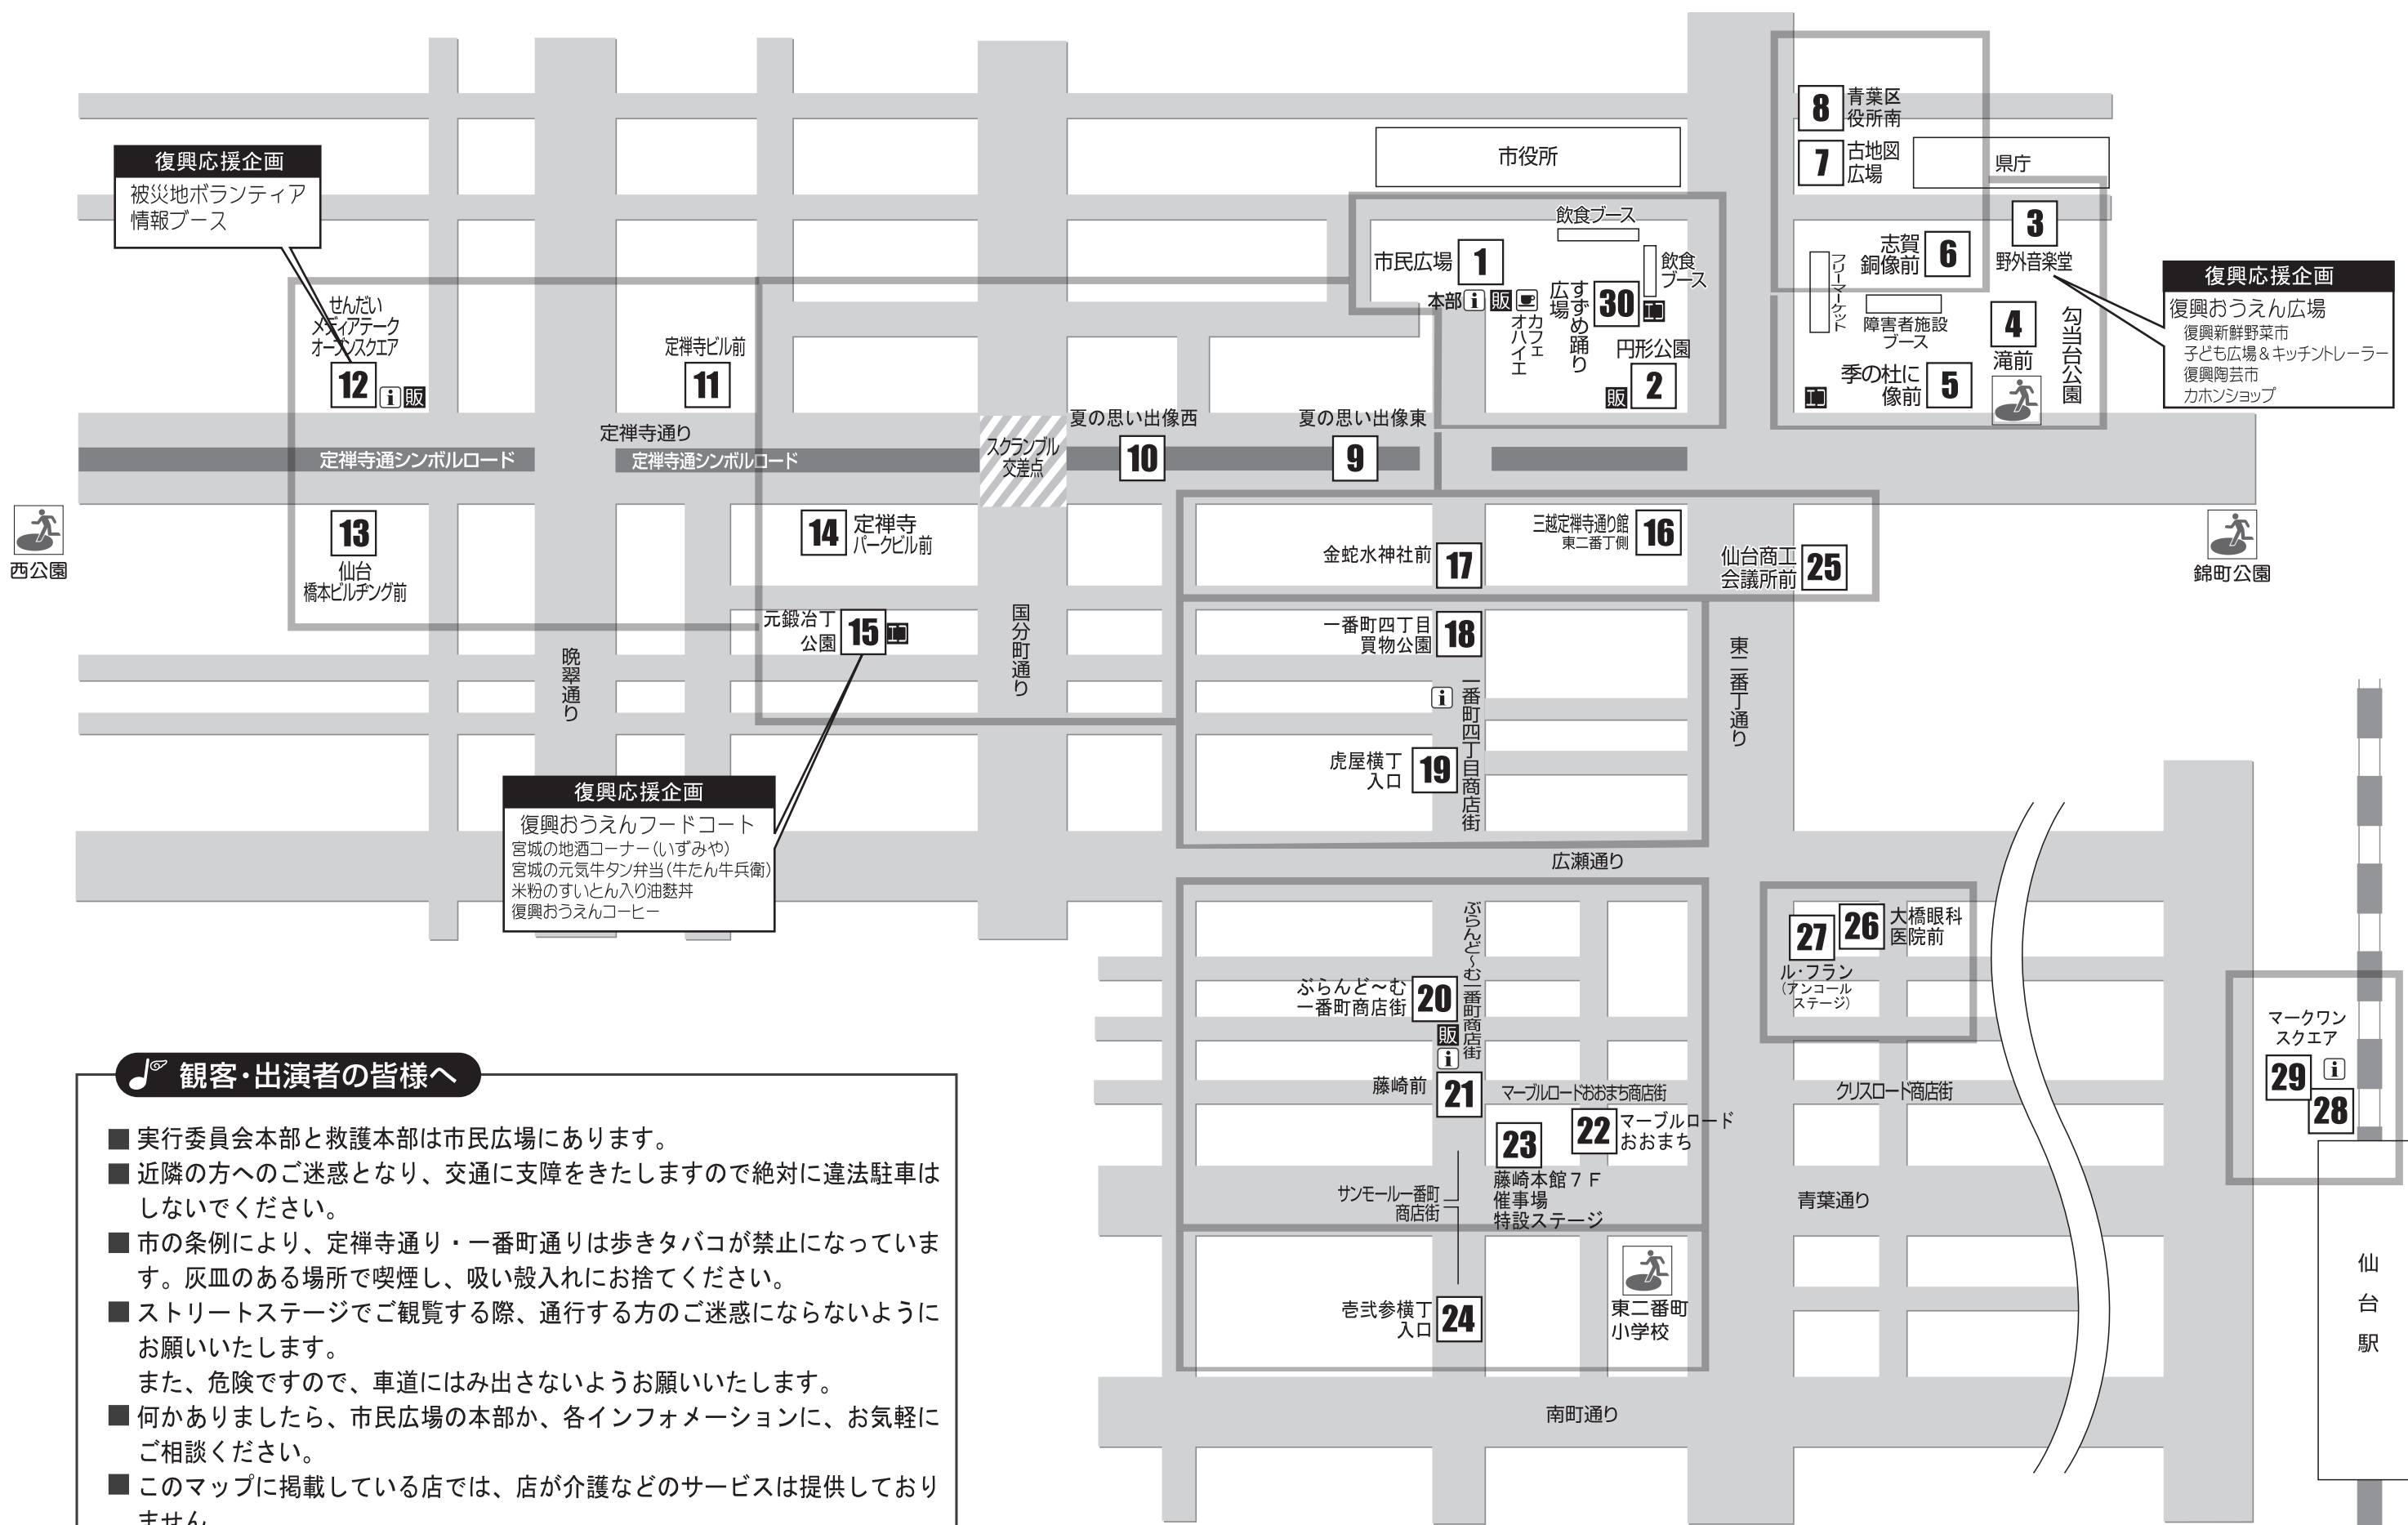

会場マップ ALL STAGE MAP

ℹ インフォメーション 販 グッズ販売ブース 工 エコ・ステーション 🚶 避難場所

復興応援企画
被災地ボランティア
情報ブース

せんだい
メディアテーク
オーブンスクエア
12 ℹ 販

定禅寺ビル前
11

13
仙台
橋本ビル前

14 定禅寺
パークビル前

元鍛冶丁
公園 **15** 工

復興応援企画
復興おうえんフードコート
宮城の地酒コーナー(いずみや)
宮城の元気牛タン弁当(牛たん牛兵衛)
米粉のすいとん入り油麩丼
復興おうえんコーヒー

市役所
市民広場 **1**
本部 ℹ 販 工
飲食ブース
広すずめ
踊り
円形公園
30 工
2 販

8 青葉区
役所南

7 古地図
広場

県庁

3 野外音楽堂

志賀
銅像前 **6**

4 滝前

障害者施設
ブース

季の杜に
像前 **5**

復興応援企画
復興おうえん広場
復興新鮮野菜市
子ども広場&キッチンレーラー
復興陶芸市
カホンジョブ

観客・出演者の皆様へ

- 実行委員会本部と救護本部は市民広場にあります。
- 近隣の方へのご迷惑となり、交通に支障をきたしますので絶対に違法駐車はしないでください。
- 市の条例により、定禅寺通り・一番町通りは歩きタバコが禁止になっています。灰皿のある場所で喫煙し、吸い殻入れにお捨てください。
- ストリートステージでご観覧する際、通行する方のご迷惑にならないようお願いいたします。
また、危険ですので、車道にはみ出さないようお願いいたします。
- 何かありましたら、市民広場の本部か、各インフォメーションに、お気軽にご相談ください。
- このマップに掲載している店では、店が介護などのサービスは提供していません。

●各ステージにMC(司会)と手話のできるボランティアがおります。

概要
会場マップ
参加バンド一覧
フィナーレ
音楽祭について
オリジナルグッズ
オハイエ
キャラバン・支援活動
マップ&ステージスケジュール