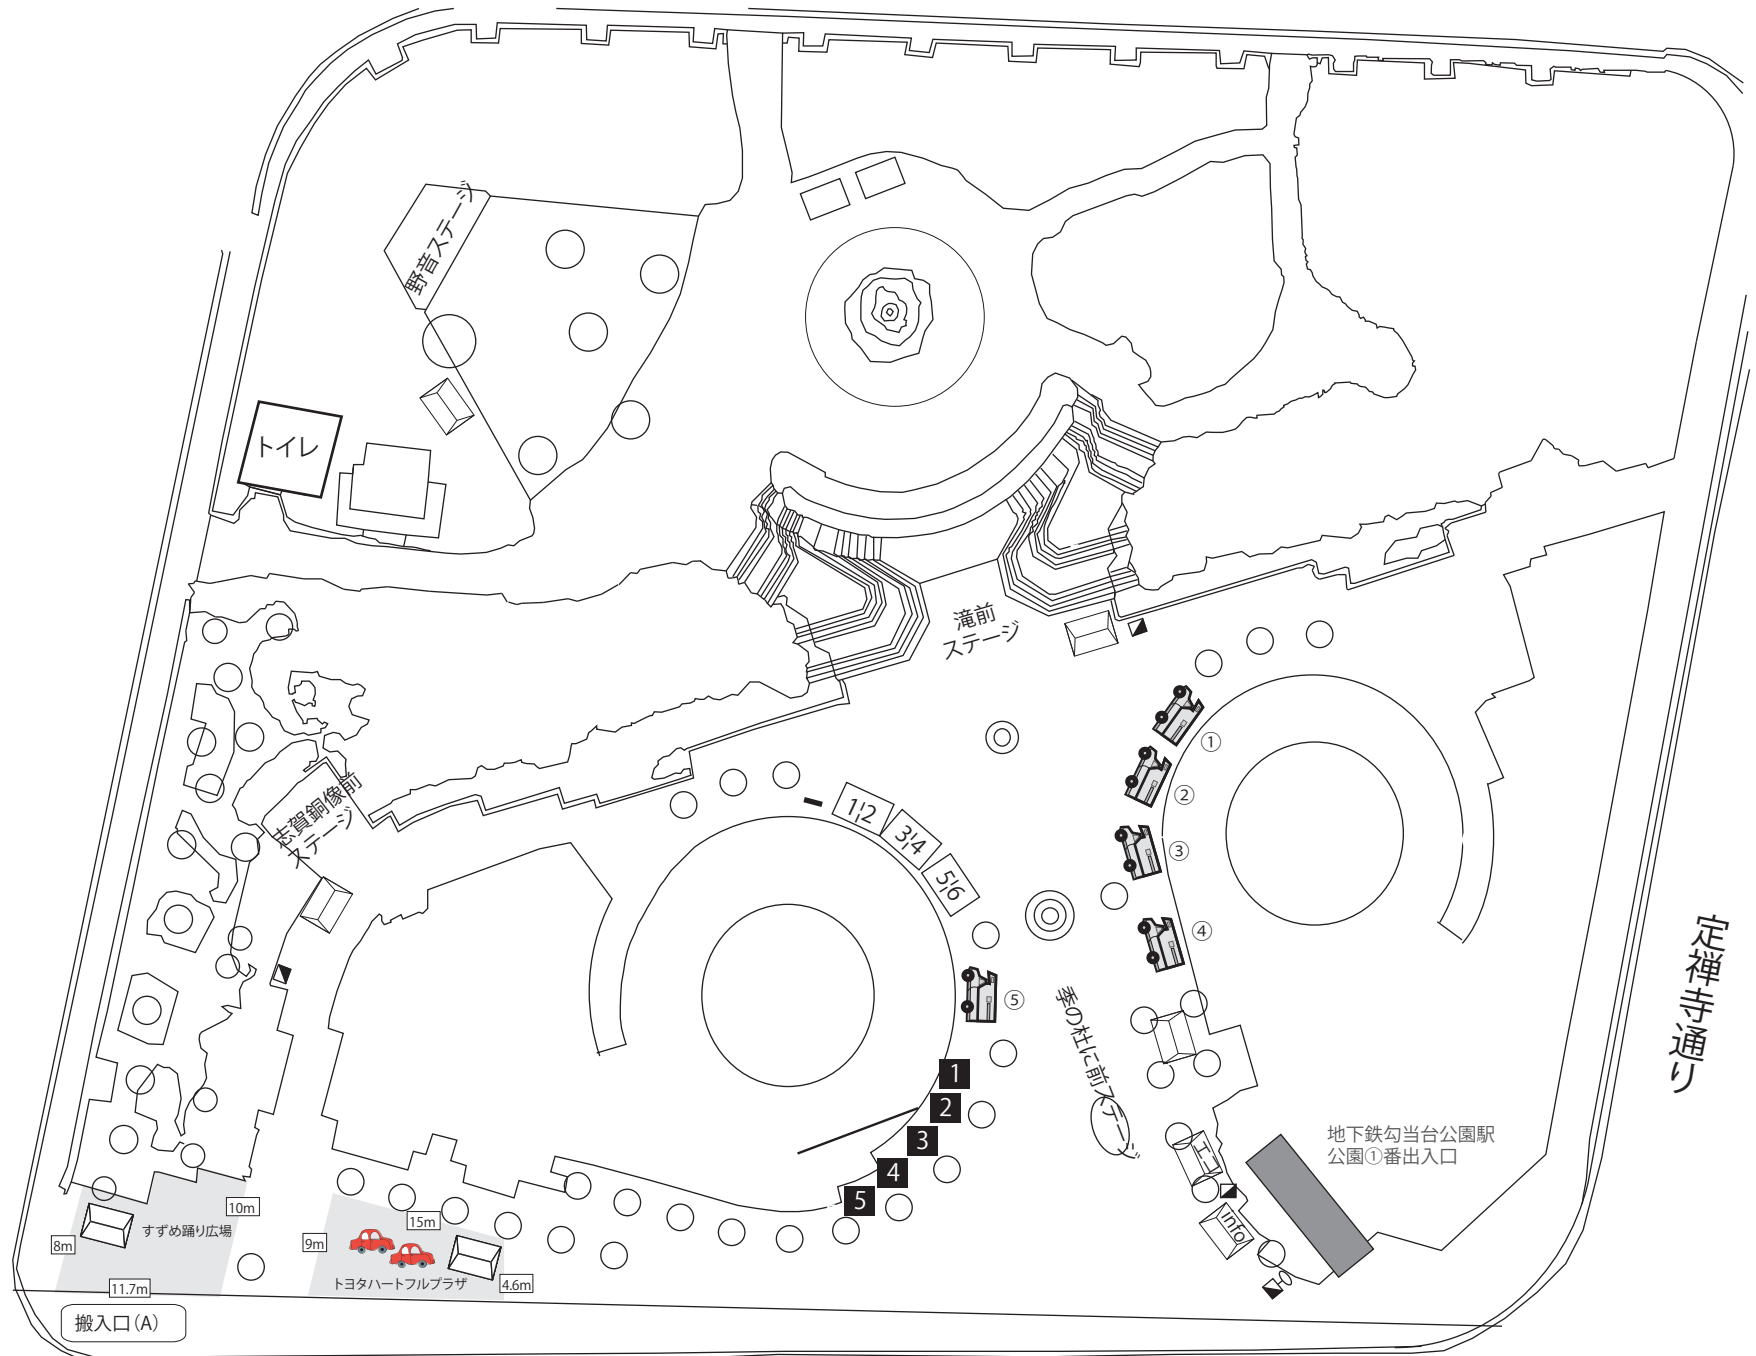

# とっておきの音楽祭2019 勾当台公園 配置図 (案)

東二番丁通り